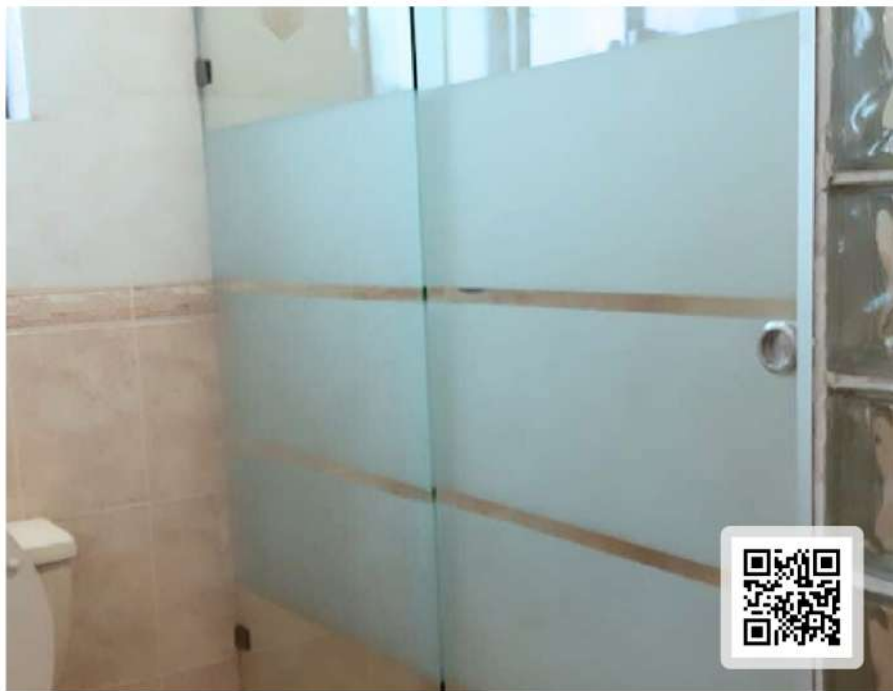

## Cancel de baño ESCUADRA con Grabado

Cancel de baño en Escuadra  
Puerta en Angulo de 90°

 A MEDIDA PERSONALIZADA

 COLORES: NEGRO Y ACERO

 ESPACIOS

- INTERIORES

\*Escanea el código qr para ver la  
galería de fotos